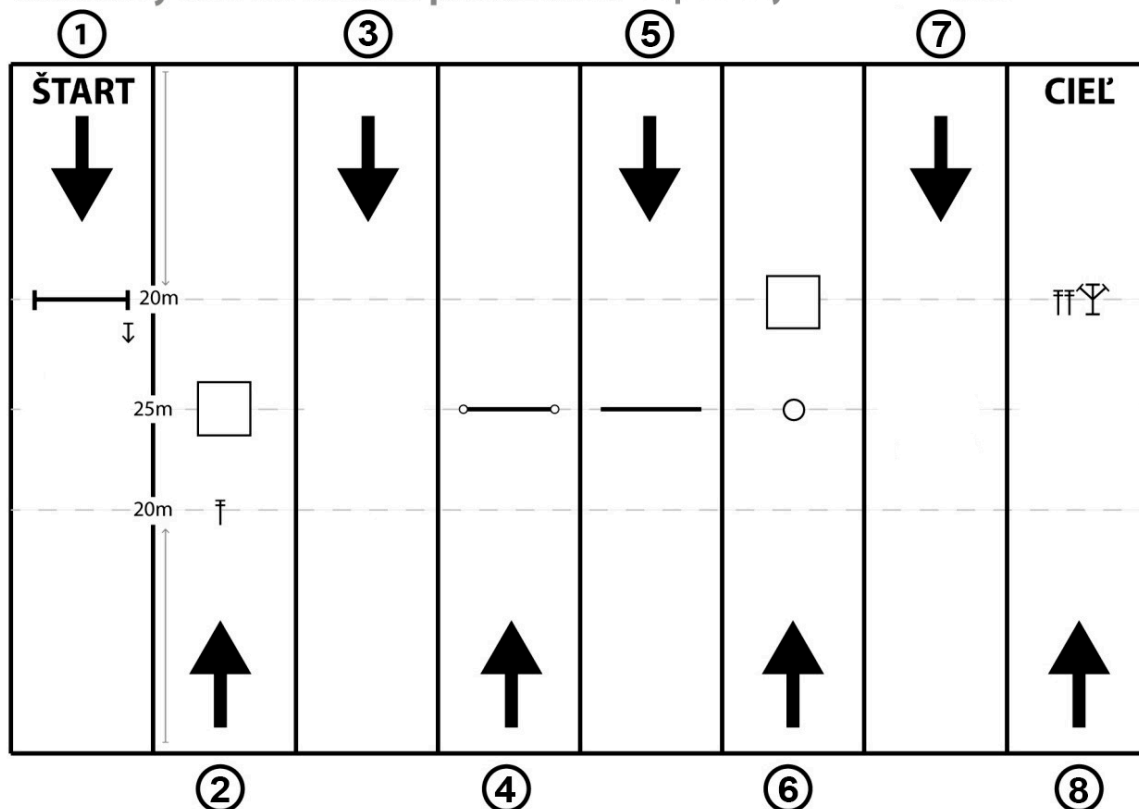

Propozície Memoriálu Rudolfa Hanku

súťaž mladých hasičov

dňa 28.9.2024 (sobota) v obci: Žitná-Radiša

Prezentácia o 9.00 hod. začiatok súťaže o 9.30 hod.

Zúčastnia sa osem členné družstvá a päť členné družstvá mladých hasičov **pod dozorom dospelého strojníka za použitia pretlakového ventila**. Súťaží sa v kategóriách chlapci a dievčatá. Každý súťažiaci musí mať pri sebe kartičku poistenca pre overenie veku. Budú uplatňované **výhodové body** za vek súťažiacich.

Osem členné družstvá súťažia v disciplínach: požiarneho útoku s vodou, Štafetový beh na 400 m s prekážkami (upravený) – úseky 1 a 2 sa z pravidiel DPO SR spájajú a vykonáva ich jeden pretekár pozri nákres.

Štafetový beh na 400 m s prekážkami (upravený)

Beží sa podľa pravidiel, ktoré nájdete na <https://dposr.sk/index.php/mladez>, pod hlavičkou **Plameň sú Pravidlá pre celoštátnu hru PLAMENĽ**

Jedna zmena v týchto pravidlách na našej súťaži:

- Súťažia 8 členné kolektívy aj v štafete. Ak je družstvo osemčlenné – 1. a 2. úsek sa spája – teda číslo jedna prekoná rebríkovú bariéru a prebehne celú päťdesiatku
- Čisto bežecké dráhy zostávajú podľa pravidiel DPO SR.

Štafeta nebude do oválu, ale cikcakovým spôsobom – vedľa seba. (nákres nižšie).

Požiarneho útoku s vodou: podľa pravidiel pre celoštátnu hru PLAMENĽ. Terče elektronické sklápacie.

Nákres štafety 400m s prekážkami 8 členov:

Štafetový beh na 400 m s prekážkami - upravený